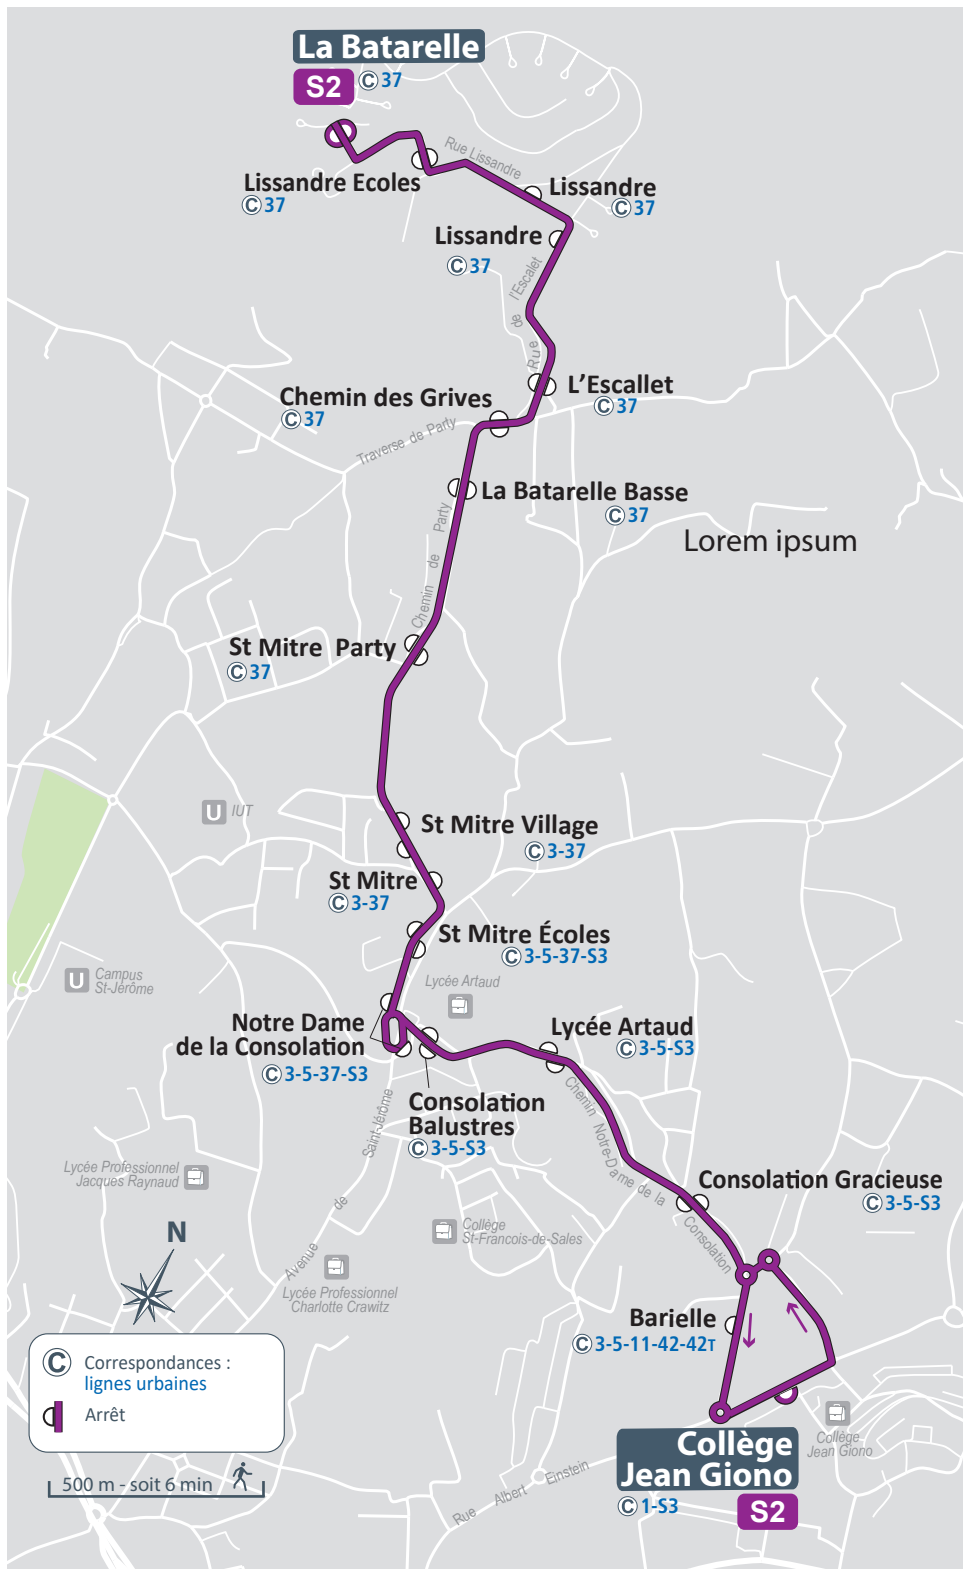

Ligne scolaire circulant uniquement du lundi au vendredi en période scolaire

Horaires de passage aux principaux arrêts :

Vers Collège J. Giono

Vers La Batarelle

m s s

La Batarelle
La Batarelle Basse
St Mitre Ecoles
Lycée Artaud
Collège Jean Giono

▼	7h25	8h25
▼	7h31	8h31
▼	7h36	8h36
▼	7h39	8h39
▼	7h45	8h45

▲	12h35	16h11	17h21
▲	12h25	16h03	17h13
▲	12h16	15h55	17h05
▲	12h13	15h52	17h02
▲	12h05	15h45	16h55

m : uniquement le mercredi
s : ne circule pas le mercredi