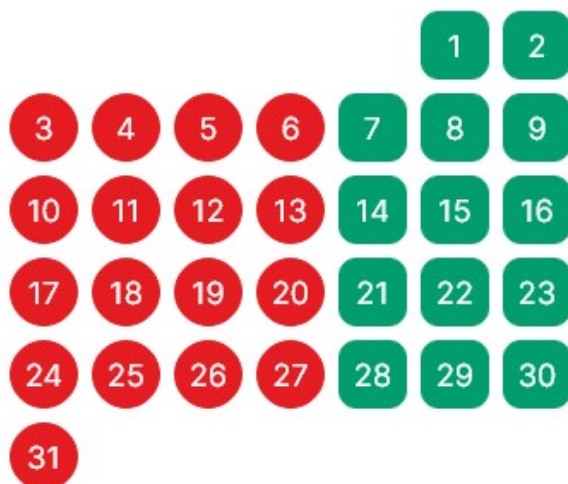

Février 2025

Lun Mar Mer Jeu Ven Sam Dim

Mars 2025

Lun Mar Mer Jeu Ven Sam Dim

Avril 2025

Lun Mar Mer Jeu Ven Sam Dim

 Circulation normale du métro  Derniers départs des terminus à 21h30