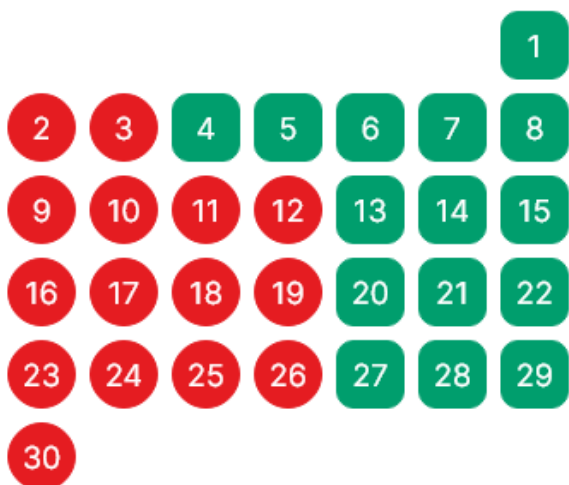

Septembre 2024

Lun Mar Mer Jeu Ven Sam Dim

Octobre 2024

Lun Mar Mer Jeu Ven Sam Dim

Novembre 2024

Lun Mar Mer Jeu Ven Sam Dim

 Circulation normale du métro  Derniers départs des terminus à 21h30