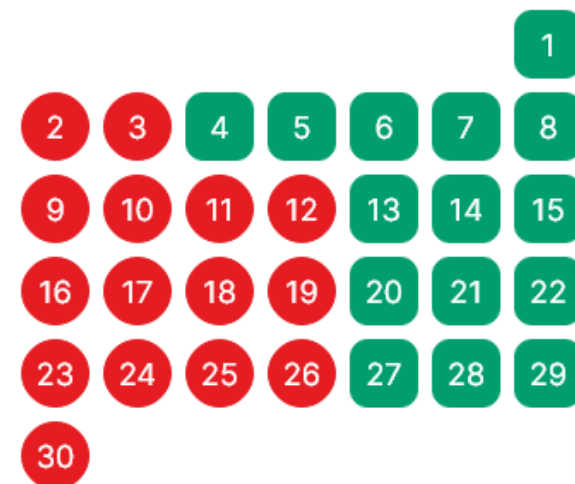

Juillet 2024

Lun Mar Mer Jeu Ven Sam Dim

Août 2024

Lun Mar Mer Jeu Ven Sam Dim

Septembre 2024

Lun Mar Mer Jeu Ven Sam Dim

 Circulation normale du métro  Derniers départs des terminus à 21h30