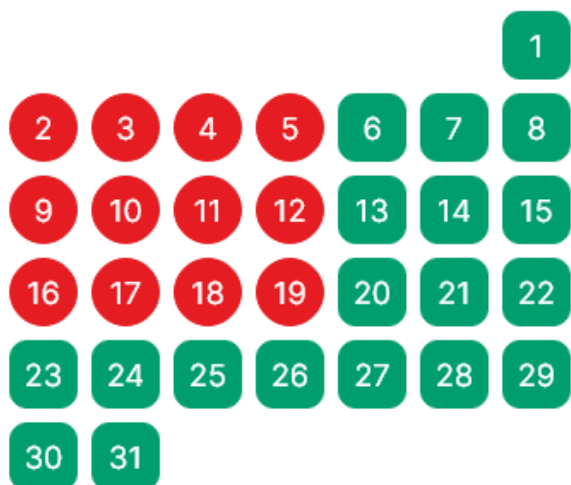

Novembre 2024

Lun Mar Mer Jeu Ven Sam Dim

Décembre 2024

Lun Mar Mer Jeu Ven Sam Dim

Janvier 2025

Lun Mar Mer Jeu Ven Sam Dim

 Circulation normale du métro  Derniers départs des terminus à 21h30